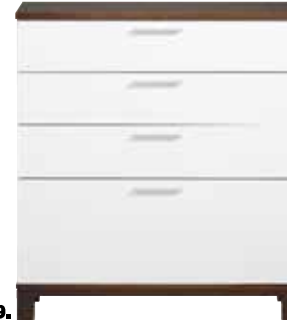

Valkoinen

Valkoinen /ruskea

Valkoinen /koivu lv

Ruskea

Valkoinen, valk/koivu lv ja valk/ruskea samanhintaisia, ruskealla eri hinta. Materiaali: petsattu/maalattu massiivikoivu/mdf-levy. Kalustevalot lisävaruste, eivät sisälly hintaan.

1.

2.

3.

4.

5.

6.

Muuntuu työpöydäksi alahyllyn paikkaa vaihtamalla.

7.

8.

9.

10.

11.

12.

valkoinen

valk/lv

13. valk/ruskea

ruskea

TUOTEKUVISSA:

1. Seinähyllä 85. L 85,5, K 24, S 24 cm.

2. Seinävitriini 120. L 117, K 36, S 24 cm.

Vitriinit ja hyllyt valinnan mukaan levy- tai lasihyllyillä. Vitriinit valinnan mukaan puoli- tai täyskehyslasiovilla.

3. Matala vitriini 45. Kuvassa täyskehysovella. L 43, K 126, S 40 cm.

4. Matala vitriini 90. Kuvassa puolikehysovella. L 85,5, K 126, S 40 cm.

Senkit valinnan mukaan puoli- tai täyskehyslasiovilla tai valkoisillaumpioilla.

5. Matala senkki 130 puolikehyslasiovilla. L 128, K 78, S 40 cm.

6. SOFIA® -monitoimipöytä. 90x75x45 cm. Seitsemän väri vaihtoehtoa!

7. Laatikosto 45/1+1. L 43, K 62, S 40 cm.

8. Laatikosto 45/1+3. L 43, K 94, S 40 cm.

9. Laatikosto 90/1+3. L 85,5, K 94, S 40 cm.

10. Matala senkki 130 täyskehyslasiovilla. L 128, K 78, S 40 cm.

11. Matala senkki 130 valkoisilla umpioilla. L 128, K 78, S 40 cm.

12. Pyöreä pöytä ø 100 cm. Neljä väri vaihtoehtoa.

13. Tuoli. L 42,5, K 92, S 50 cm. Neljä väri vaihtoehtoa. Toimitus kasattuna.