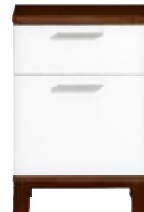

1.

2.

3.

4.

5.

6.

Muuntuu työpöydäksi alahyllyn paikkaa vaihtamalla.

7.

ruskea

TUOTEKUVISSA:

1. Seinähyllä 85. L 85,5, K 24, S 24 cm.

2. Seinävitriini 120. L 117, K 36, S 24 cm.

Vitriinit ja hyllyt valinnan mukaan levy- tai lasihyllyillä. Vitriinit valinnan mukaan puoli- tai täyskehyslasiovilla.